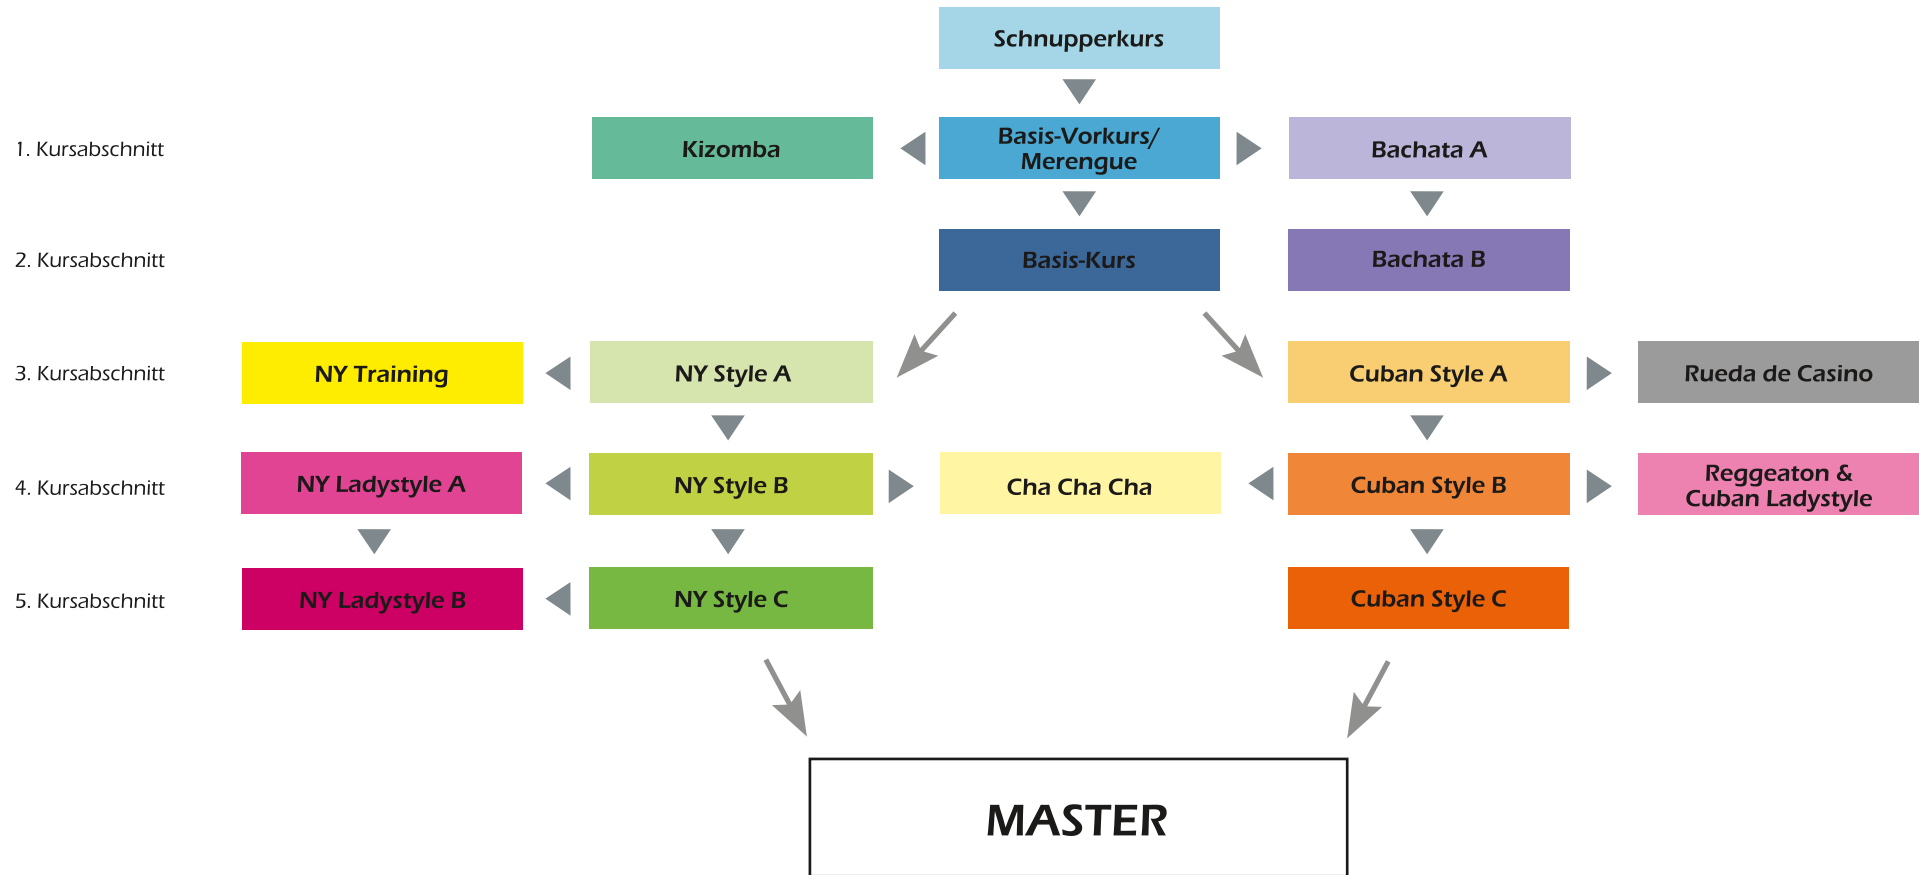

SALSA LOUNGE

Die Tanzschule

Kurssystem der Salsa Lounge – Die Tanzschule // Gültig ab 01. Februar 2011

- | | | | |
|---|------------------------|---|---------------------------|
|  | Schnupperkurs |  | NY Style A |
|  | Basis-Vorkurs/Merengue |  | NY Style B |
|  | Basis-Kurs |  | NY Style C |
|  | Bachata A |  | Cha Cha Cha |
|  | Bachata B |  | Reggeaton/Cuban Ladystyle |
|  | Cuban Style A |  | NY Ladystyle A |
|  | Cuban Style B |  | NY Ladystyle B |
|  | Cuban Style C |  | Kizomba |
| | |  | Rueda de Casino |